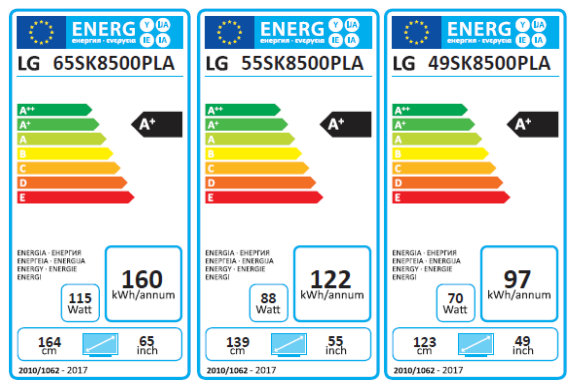

SERIE 8⁺
SuperUHD con Nanocells

LG AI SUPER UHD TV
ThinQ

SK8500PLA

65" EAN: 8806098141944
55" EAN: 8806098144648
49" EAN: 8806098143467

LG AI SUPER UHD TV ThinQ®

- LG AI SuperUHD TV ThinQ. El SmartTV con inteligencia Artificial
- Procesador de Imagen **α7**
- Colores Más Precisos con NanoCells de 1nm y panel IPS.
- Full Array Local Dimming para conseguir negros más profundos
- 5xHDR (Dolby Vision, HDR10, HLG, Technicolor, HDR Converter)
- Sonido Dolby ATMOS
- Certificado por UL Cybersecurity (Contra Ataques Informáticos)

Procesador de Imagen α7

Procesadores Alpha de última generación que ofrecen un control preciso y exacto de la imagen, para sacar el mejor rendimiento de la pantalla del TV.

NanoCell™ Display

Colores más vivos y brillantes desde cualquier ángulo gracias a los paneles IPS con tecnología Nanocell de LG que realiza la pureza de los colores Primarios